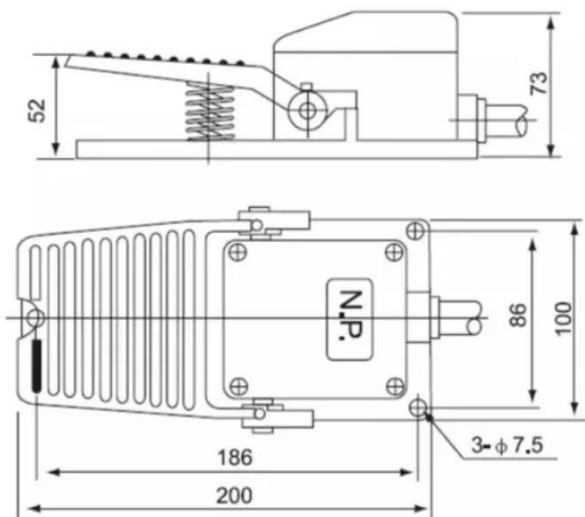

CFS-402

Designación	Rango	Tipo de switch	Tipo de cable/Largo	Contactos	Fuerza de acción	Material
Pedal con guarda	15A 250VAC	CM-1704	Glándula (No cable)	1NA 1NC	3.2KG	Aluminio vaciado

**diagrama de circuito**