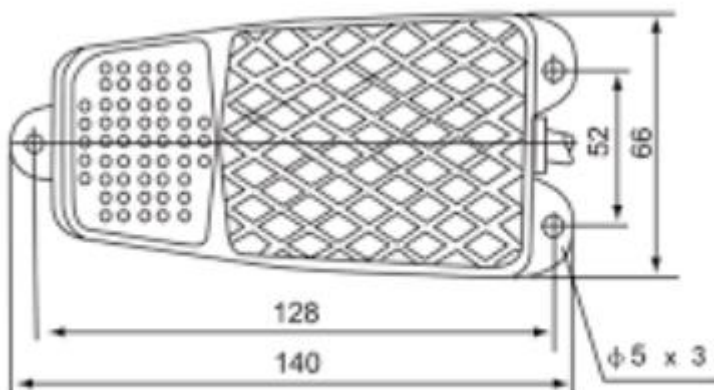

CFS-2

Designación	Rango	Tipo de switch	Tipo de cable/Largo	Contactos	Fuerza de acción	Material
Acción momentánea	10A 250VAC	CMV-100D	0.5mm ² , 3C/1 metro~3 metros	1NA 1NC	1.1KG	Aluminio Vaciado

**diagrama de circuito**